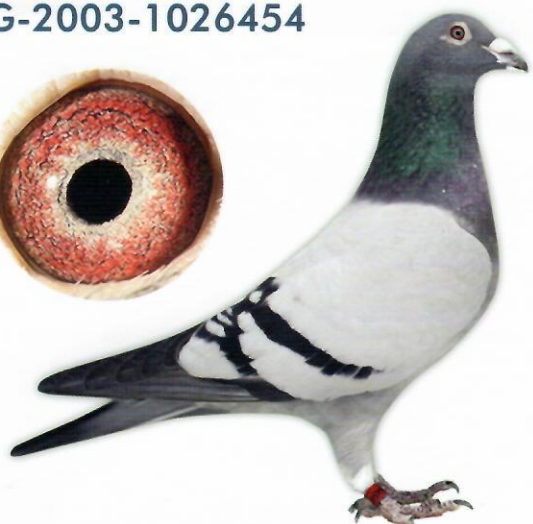

NAJWYBITNIEJSZE GWIAZDY HODOWLI MARKA TRZASKI

WYBITNY AS ROZPŁODOWY

BELG-2003-1026454

0264-09-8156
ZŁOTY MEDAL NITRA
KAT. H

0264-06-9085
ZŁOTY MEDAL
BUDAPESZT KAT D

ORG. PHILIPPE FREDERICK
OJCIEC, DZIADEK, PRADZIADEK
ZDOBYWCÓW PONAD 40 X 1 KONKURS:
OJCIEC MIN: 9085,2392,9084,9033.....
DZIADEK MIN: 400,6306,987,2332,2079,
2079,2366,9072.....